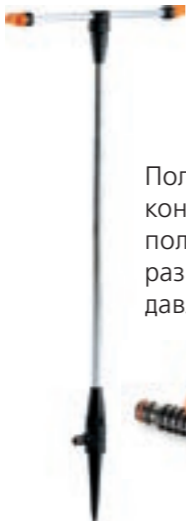

claber®

МАСТЕР ПОЛИВА

СЕРТИФИКАТ КАЧЕСТВА

ISO 9001

Резьба, ровный конец трубы, смеситель-CLABER нашел решение подключения к любой из этих поверхностей.

Все соединительные фитинги - компактны, удобны и требуют минимальное усилие, для установки в предназначенном месте.

Распределитель потока позволяет сделать контролируемую поливочную систему из одного места подачи воды.

Соединители быстрого подключения Quick-Click- используются для подключения более 1,5 миллиона раз. Соединитель с Aquastop закрывает поток воды, если от него отсоединён распылитель воды.

В использовании они, действительно, удобны, эргономичные и экономичные.

Особое внимание уделено функциональности. Насадка с удлиненной рукояткой для близкого полива к корням растений, многофункциональный пистолет - распылитель имеет 4 меняющихся насадки для различных видов струй.

Новинка CLABER – эргономичный, особо прочный пистолет с металлическими и резиновыми деталями и анатомически выполненной ручкой для удобного использования при поливке.

Оросители, вращающегося типа, обеспечивают равномерную подачу воды по всей поливочной площади.